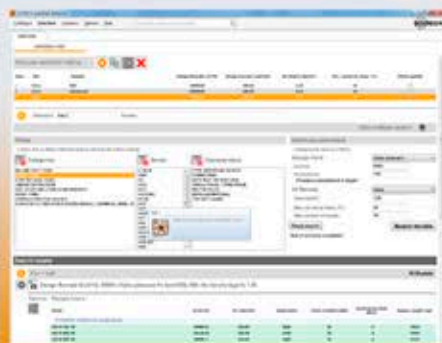

QUICKFAN
SODECA SELECTOR

NUEVO
SOFTWARE DE
SELECCIÓN

Nuestra **nueva herramienta** que le facilitará la elección del producto más adecuado para su instalación de ventilación.

QUICKFAN

SODECA SELECTOR

BÚSQUEDA
FÁCIL

INFORMES
PERSONALIZABLES

SIEMPRE
ACTUALIZADO

SODECA

QuickFan Selector ha sido desarrollado por un equipo de técnicos y comerciales en estrecha colaboración con nuestros clientes, con el objetivo de obtener una herramienta práctica que ofrezca soluciones a las necesidades de un amplio rango de usuarios.

1 Rápida navegación por el catálogo mediante pestañas

2 Visualización de curvas y características de modelos

3 Completa información de los modelos seleccionados

4 Potente herramienta de selección de producto