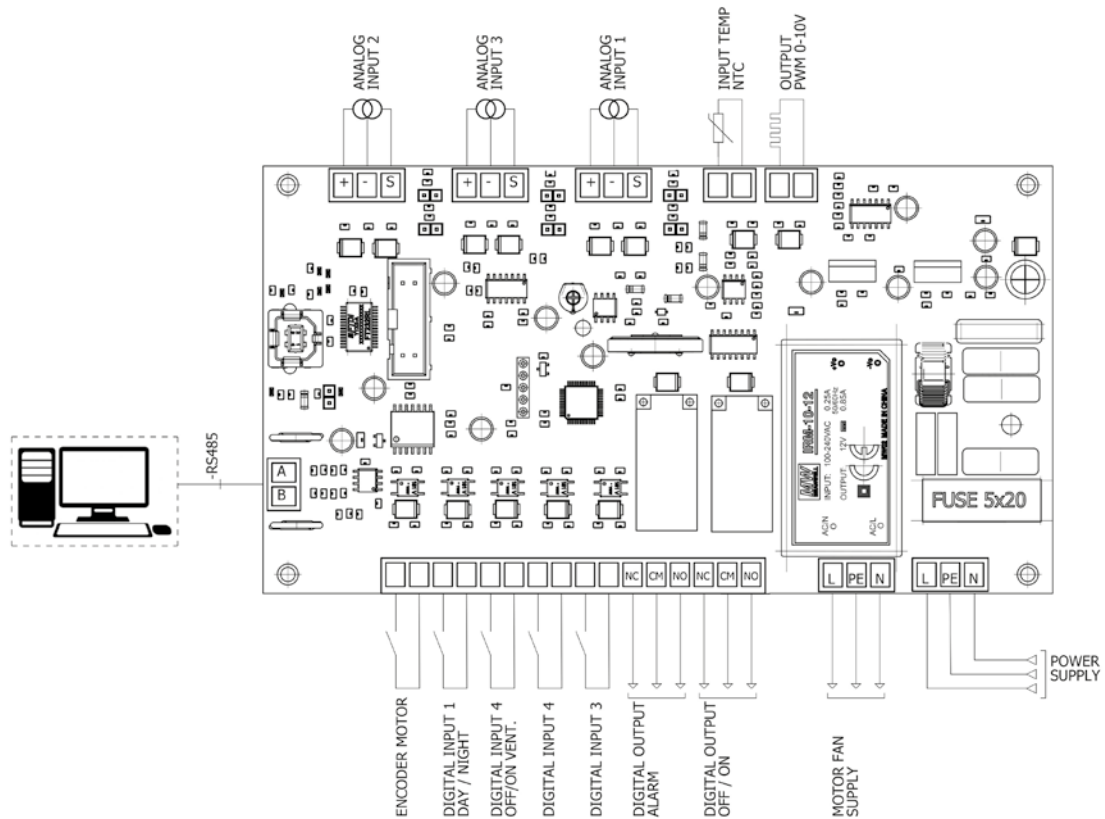

Fácil configuración del sistema a través del panel de control mediante pulsadores y pantalla LCD o a través del puerto USB utilizando nuestro software gratuito **Sodeca CPC Utility**.

Equipo preconfigurado en modo presión constante con set point de 100Pa.

El cuadro EC CONTROL incluye:

- Sensor de presión diferencial de gran precisión integrado.
- Pantalla LCD y controles para programación de todas las funciones.

- Conexión Modbus RTU para sistemas BMS.
- Puerto USB para configuración rápida mediante PC.
- Entradas analógicas configurables 0-10 V y 4-20 mA para conexión de sensores externos: °C, VOC, CO, Humedad...
- Envoltorio con grado de protección IP54.
- Rango temperatura de trabajo -10 °C +50 °C.
- Alimentación 230 V AC 50/60 Hz.
- Entradas digitales para activación y paro del sistema y función DAY/NIGHT.
- Salidas de relé libre de potencial: marcha y fallo.

Características técnicas

Modelo	Tensión alimentación (V)	Intensidad máxima admisible (A)	Salida de control (V)	Rango de presión (Pa)	Temperatura de trabajo (°C)	Peso (kg)	Índice de protección
EC CONTROL	230 V AC 50/60 Hz	0.6	0-10	0-2500	-10 a +50	0.9	IP54

Dimensiones mm

Accesorios

Conexiones

EL COMPLEMENTO IDEAL PARA SISTEMAS DE VENTILACIÓN CON MOTOR EC TECHNOLOGY

El sistema EC CONTROL es **compatible con equipos con sistema de ventilación con motores EC Technology** y le permitirá regular de forma automática el sistema de ventilación mecánica controlada (VMC).