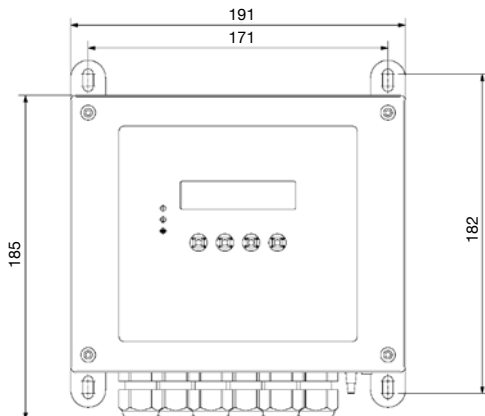

Dimensiones mm